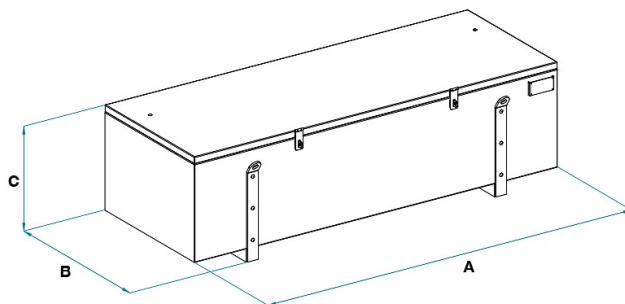

SCHEDA PRODOTTO - CASSONE PORTA ATTREZZI CON PORTA LATERALE

Codice	Capacità (L)	Peso (kg)	Dimensioni (mm)		
			A	B	C
PA-1200-PPL	300	30	1200	500	500+65
PA-1300-PPL	325	32	1300	500	500+65
PA-1650-PPL	697	49	1650	650	650+65
PA-1900-PPL	665	51	1900	700	500+65

SCHEDA PRODOTTO - CASSONE PORTA ATTREZZI CON PORTA LATERALE

Cassoni e contenitori

Cassone porta attrezzi con porta laterale

Assortimento di cassoni porta attrezzi in alluminio con porta laterale

Questa tipologia di cassoni presenta una comoda e funzionale apertura laterale, consentendo agli operatori di prendere direttamente gli oggetti all'interno del cassone senza dover continuamente salire sul pianale del camion. I cassoni porta attrezzi in alluminio dispongono di vani interni e sono completi di maniglie laterali e staffe di sollevamento. Caratteristiche: • Impermeabile: L'attrezzatura è sempre al sicuro dall'umidità, anche in caso di maltempo. • Inossidabile: Nessuna ruggine, ma mantiene la sua integrità nel tempo. • Leggero: Garantisce una migliore facilità di spostamento. • Funzionale: Facile da movimentare grazie ai piedini saldati alla base e ai quattro occhielli di sollevamento. Dotato inoltre di vani interni di varie dimensioni, per la piccola minuteria. Possibilità di chiusura con lucchetto. A richiesta, è disponibile l'allestimento con ruote, aumentandone ulteriormente la versatilità! Questo prodotto è costruito e testato secondo le norme UNI EN ISO 12100, UNI EN 10027 e UNI EN 10204 e viene emesso con l'apposita etichetta metallica e certificato di conformità. Tutti i nostri prodotti sono coperti da un anno di garanzia (Direttiva Europea).